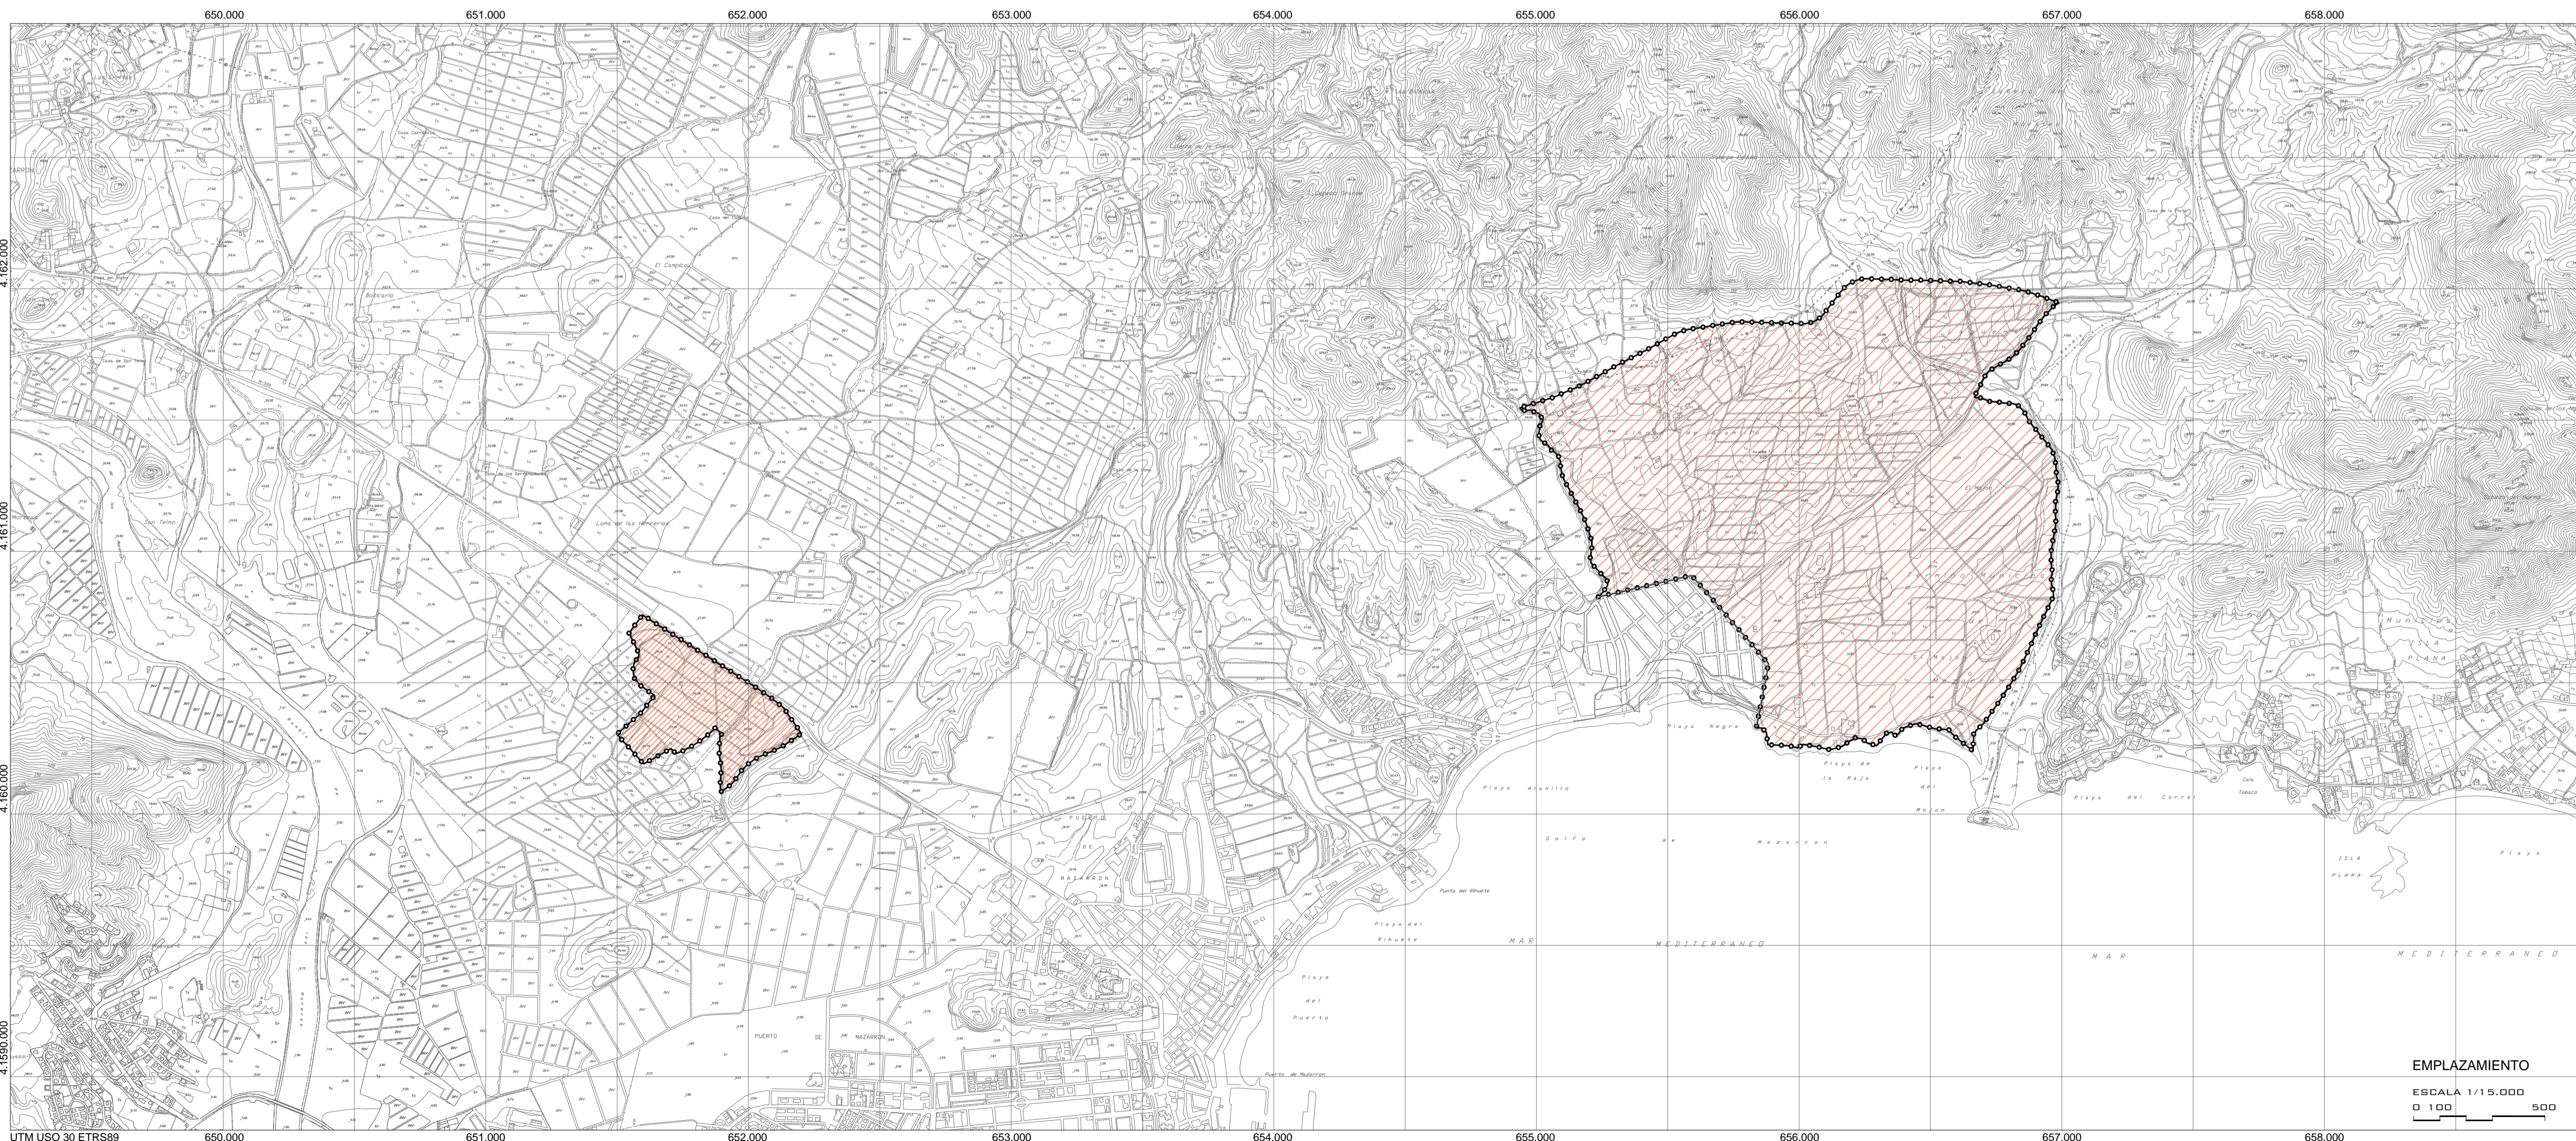

MODIFICACIÓN PUNTUAL Nº 57 DEL PGMO DE MAZARRÓN

LEYENDA

- LIMITE ÁMBITO
- ▨ ÁMBITO

ARQUITECTO

JOSE LUIS HERMOSO NAVASCUÉS. COLEGIADO Nº 10.130 CTA

PLANO DE

SITUACIÓN Y EMPLAZAMIENTO

ESCALA VARIAS

PLANO

FECHA MAYO 2022

1-1